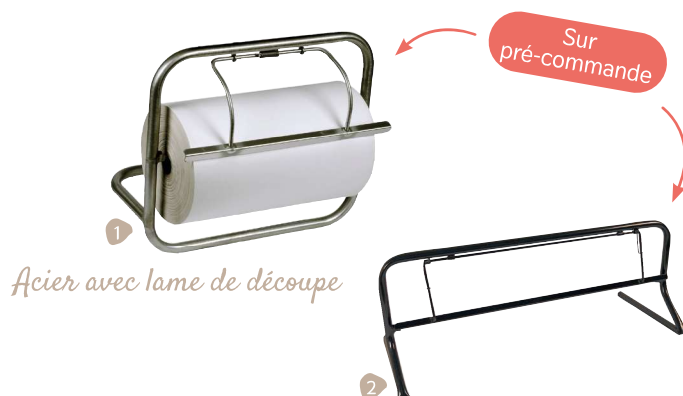

Accessoires de déroulage manuel

Dérouleurs pour bobines papier

	Référence	Couleur	Colis de
1	ACCX050		1
2	ACCX062		1